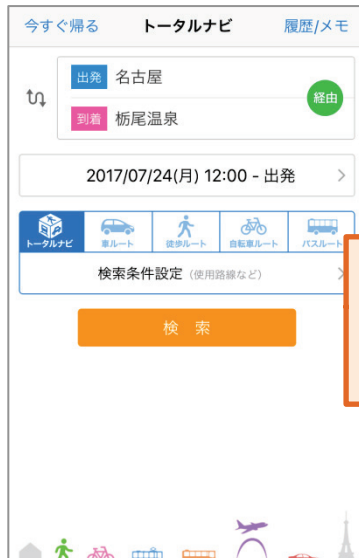

# NAVITIME

App Store, Google playにて  
「ナビタイム」で検索

徒歩・電車・バス・航空機・車な  
どを組み合わせたトータルナビ  
ゲーション

無料アプリ  
(一部有料オプション機能があります)

## 検索できる交通機関

J R  
全国の鉄道・航空・船に対応

濃飛バス、まちなみバス  
のらマイカー、たかね号  
アルピコ交通（松本地区）  
などのバス各社

自動車ルート  
自転車ルート  
徒歩ルート

※当資料は公共交通利用促進ネットワークが作成

## 名古屋→栢尾温泉

トータルナビで  
鉄道とバスを乗り  
継いだ経路を検索